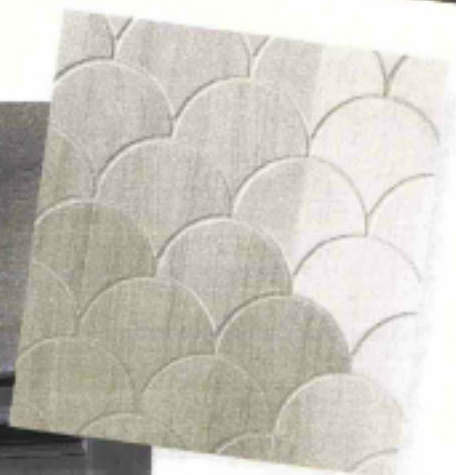

rivestimenti

pareti e pavimenti

Unique di Rex

Il gres fine porcellanato è fornito in 8 colori che compongono una scala cromatica fatta di toni freddi e caldi, perfetta per adattarsi a qualunque tipo di installazione. È disponibile in diversi formati come per esempio 20 x 20 cm e 60 x 60 cm.

www.ecostampa.it

Brillante di Fap Ceramiche

Il rivestimento realizzato in pasta bianca extrasottile ed extralucida è abbinato al pavimento in gres porcellanato nel formato 15 x 90 cm.

Sia il rivestimento sia il pavimento sono rifiniti con la linea di stucchi TonosuTono in bianco e tabacco.