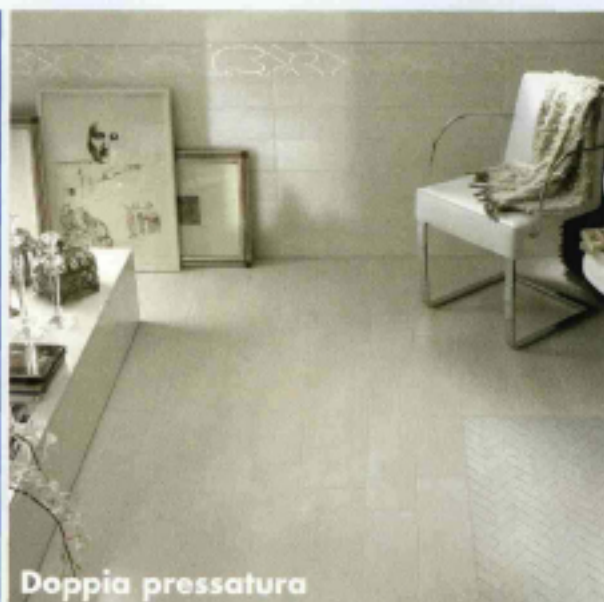

MATERIALI

E' unica

Un design elegante e ricercato, una bellezza che dura nel tempo: tutto questo è **Unique**, la nuova collezione **Rex** di piastrelle in gres fine porcellanato. Tra i formati, emerge la nuova lastra 80x80. Tecnologia firmata **Florim**.

Doppia pressatura

Gres porcellanato realizzato in doppia pressatura. La magia di un ambiente **Ironwood** dà vita a un indissolubile legame tra la naturalità e la tecnologia più moderna. La soluzione è ideata da **Ceramica Fondovalle**.

La materia  
viva

Dall'osservazione di ambienti industriali e spazi metropolitani nasce una collezione che reinterpreta il cemento su gres porcellanato, materiale versatile ed eccellente per prestazioni tecniche ed estetiche. Ceramiche monocromatiche firmate **Refin**.