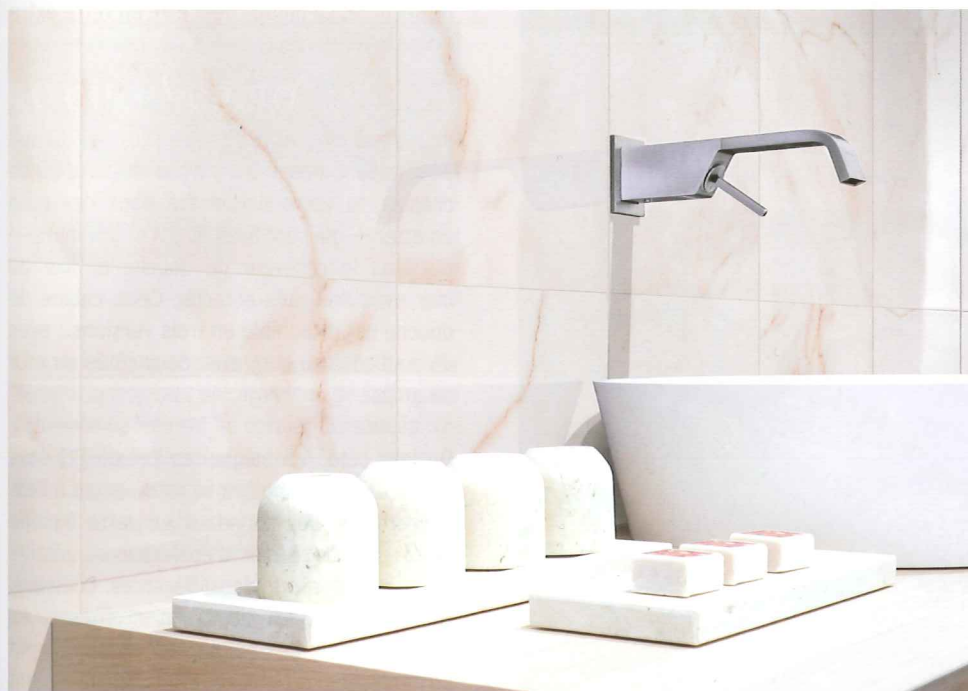

Ceramica Globo

Collection **RELAIS**

Relais, la dernière collection de Ceramica Globo, est une moderne réinterprétation d'un élément classique se caractérisant par des lignes sobres, une clarté de construction et des proportions élégantes pour dessiner une silhouette carrée aux coins arrondis. Pour souligner la beauté et la polyvalence de la céramique, six tailles de lavabo ont été conçues, de 120 x 53 cm à 60 x 40 cm.

Cerim

Revêtement **RICHSTONE**

Richstone est un produit s'inspirant du marbre et fabriqué avec un nouveau support pour revêtement mural de 4,5 mm d'épaisseur. Un processus de production permet de conjuguer les différentes technologies de la décoration, en exaltant la couleur et la profondeur du matériau. RichWhite, RichBeige, RichRose et RichGold sont les quatre couleurs claires, brillantes, tendres, veinées et adaptées au revêtement mural des salles de bains. Les formats pour le revêtement mural 32 x 48 cm et 32 x 96 cm assurent une grande flexibilité car ils peuvent être utilisés sur des grandes surfaces et sur des murs de petite taille. La technologie de production, ainsi que les dimensions des carreaux permettent de reproduire très fidèlement les typiques veines du marbre, en les valorisant sur le plan graphique et en exaltant leur valeur esthétique. Pour le carrelage de sol, Cerim propose également le format 32 x 32 cm.